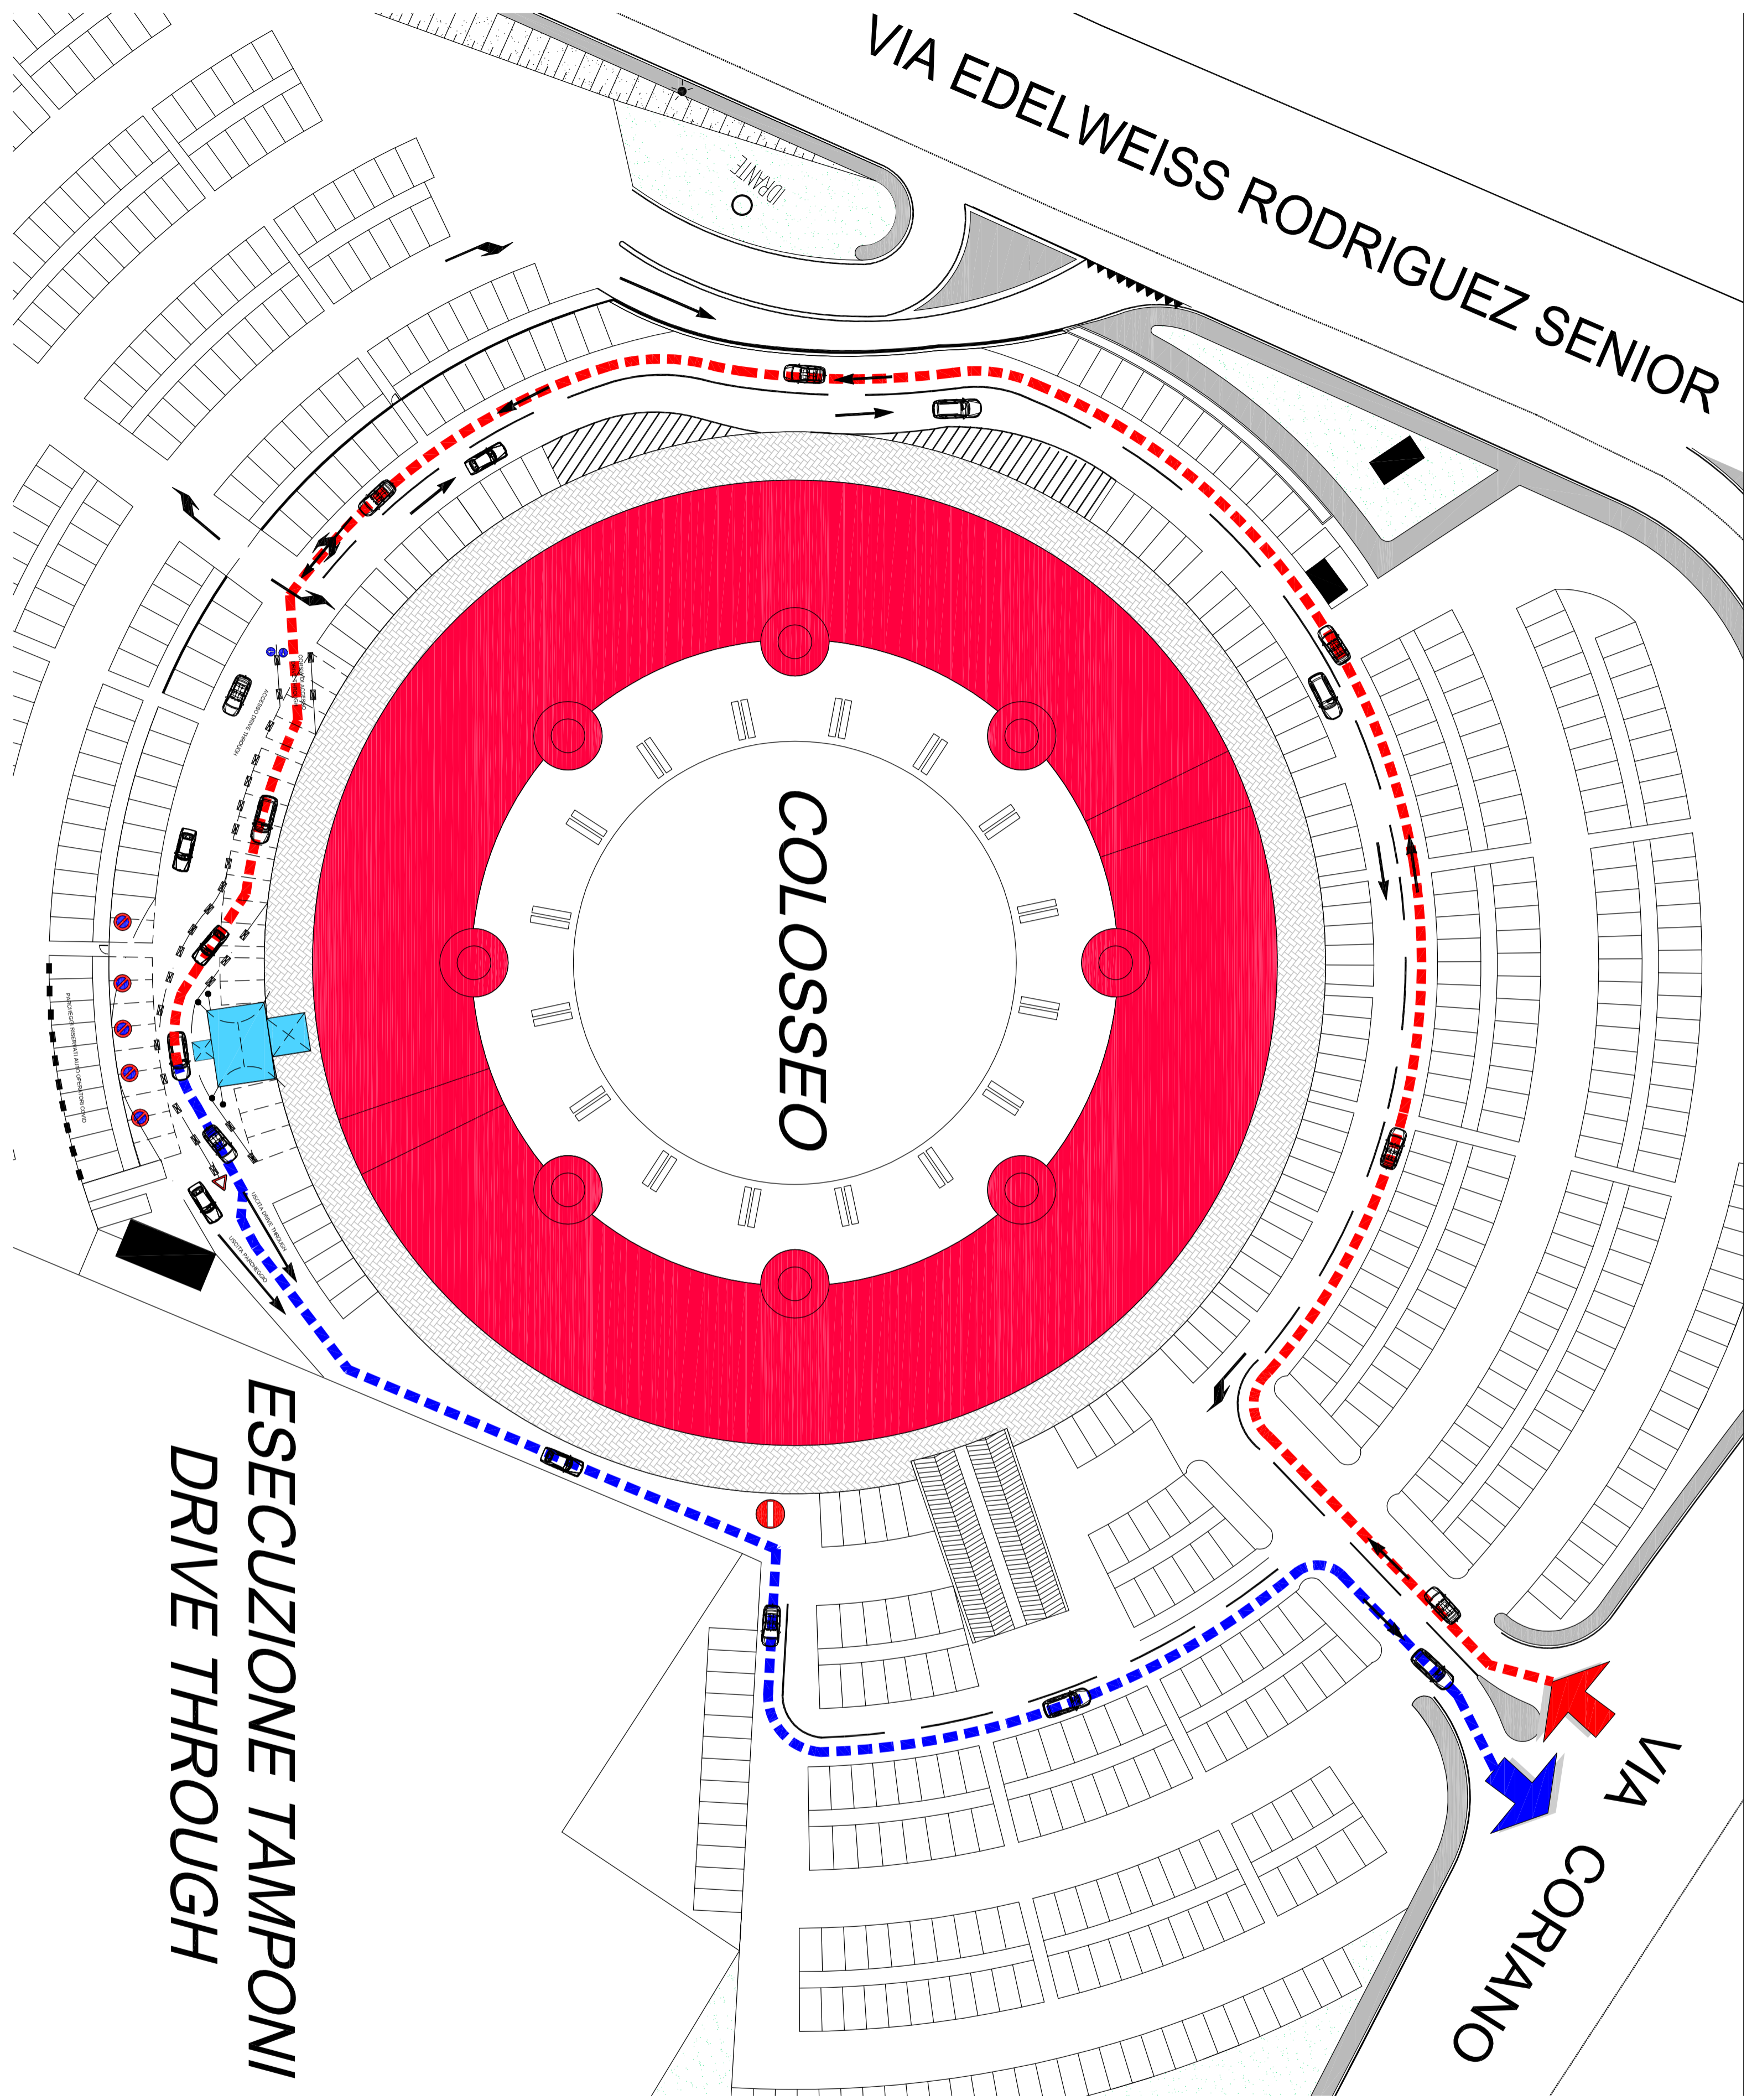

VIA EDELWEISS RODRIGUEZ SENIOR

ESECUZIONE TAMPONI
DRIVE THROUGH